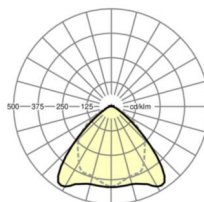

Механика

цвет корпуса	белый стандартный для электротехники RAL 9016
размеры (LxWxH/DxH)	1531mm x 55mm x 37mm
вес (нетто)	1.65kg
Вид монтажа	сборка трековых систем, световая структура

DEEP-LINK

<https://www.regiolux.de/ru/article/19510004290>

Ссылка	LED 6000lm 830
ηLB	100 %
Φ ↓/↑	98 % / 2 %
UGR поп./вдоль	21.6 / 23.0

размеры

L	1531 mm	Длина
B	55 mm	Ширина
H	37 mm	Высота